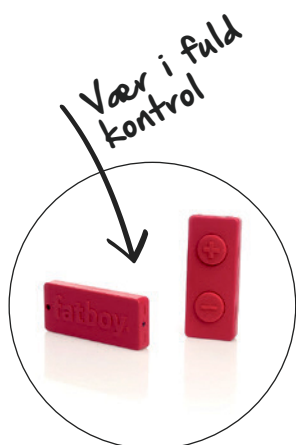

EDISON the **MEDIUM**

Hele banden er her!

Mød vores seneste tilføjelse til Edison familien; Edison Medium.

Hav fuld kontrol med den tilhørende fjernbetjening, som kan bruges i op til 10 meters afstand.

Fjernbetjent op til 10 meter

Her er historien

Når Edison Petit bare ikke er stort nok eller Edison the Grand simpelthen for stor, har Fatboy nu den perfekte størrelse klar! Ikke flere undskyldninger for ikke at eje en af disse ikoniske lamper. På grund af sin smukke form, materiale og farve, vil Edison Medium passe ind i næsten ethvert indvendigt og udvendigt miljø, fordi denne skønhed også er lavet til

indendørs såvel som udendørs brug! Som prikken over i'et kan du med vores nyeste funktion, i form af en stor rød fjernbetjening, være i fuld kontrol i total kontrol. Ved at bruge knapperne til at dæmpe belysningen på din Edison Medium kan du sætte en stemning, uden overhovedet at skulle rejse dig fra din komfortable stol!